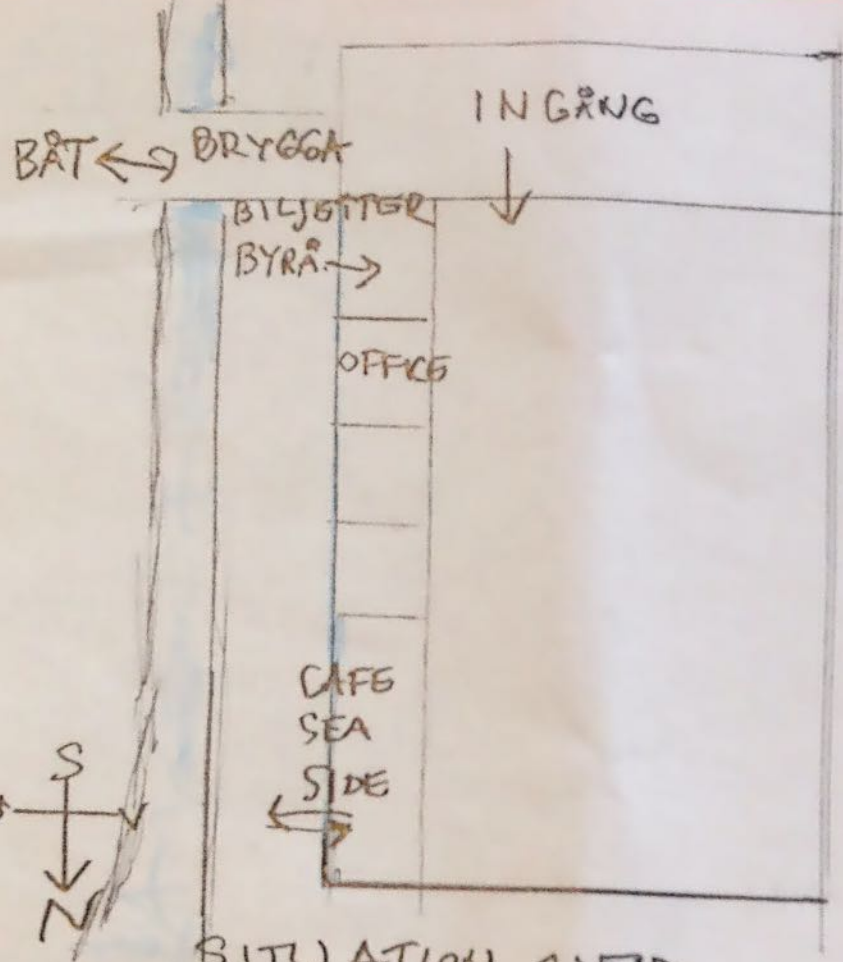

INGÅNGSFASAD  
MOT SÖDER

GLASFASAD MOT ÖSTER

BRYGGA  
FRÅN BÅT

MOTTO: "SKYDDSKÄRMEN ELLER LAVVU" 11

MOTTO: "SKYDDSKÄRMEN ELLER LAVVU"  
2. VÅN

SITUATION 1:500

SÖRRVANGAR  
SÖDRA KVÄN

BRYGGA  
FRÅN  
BÅT

SKALA 1:500