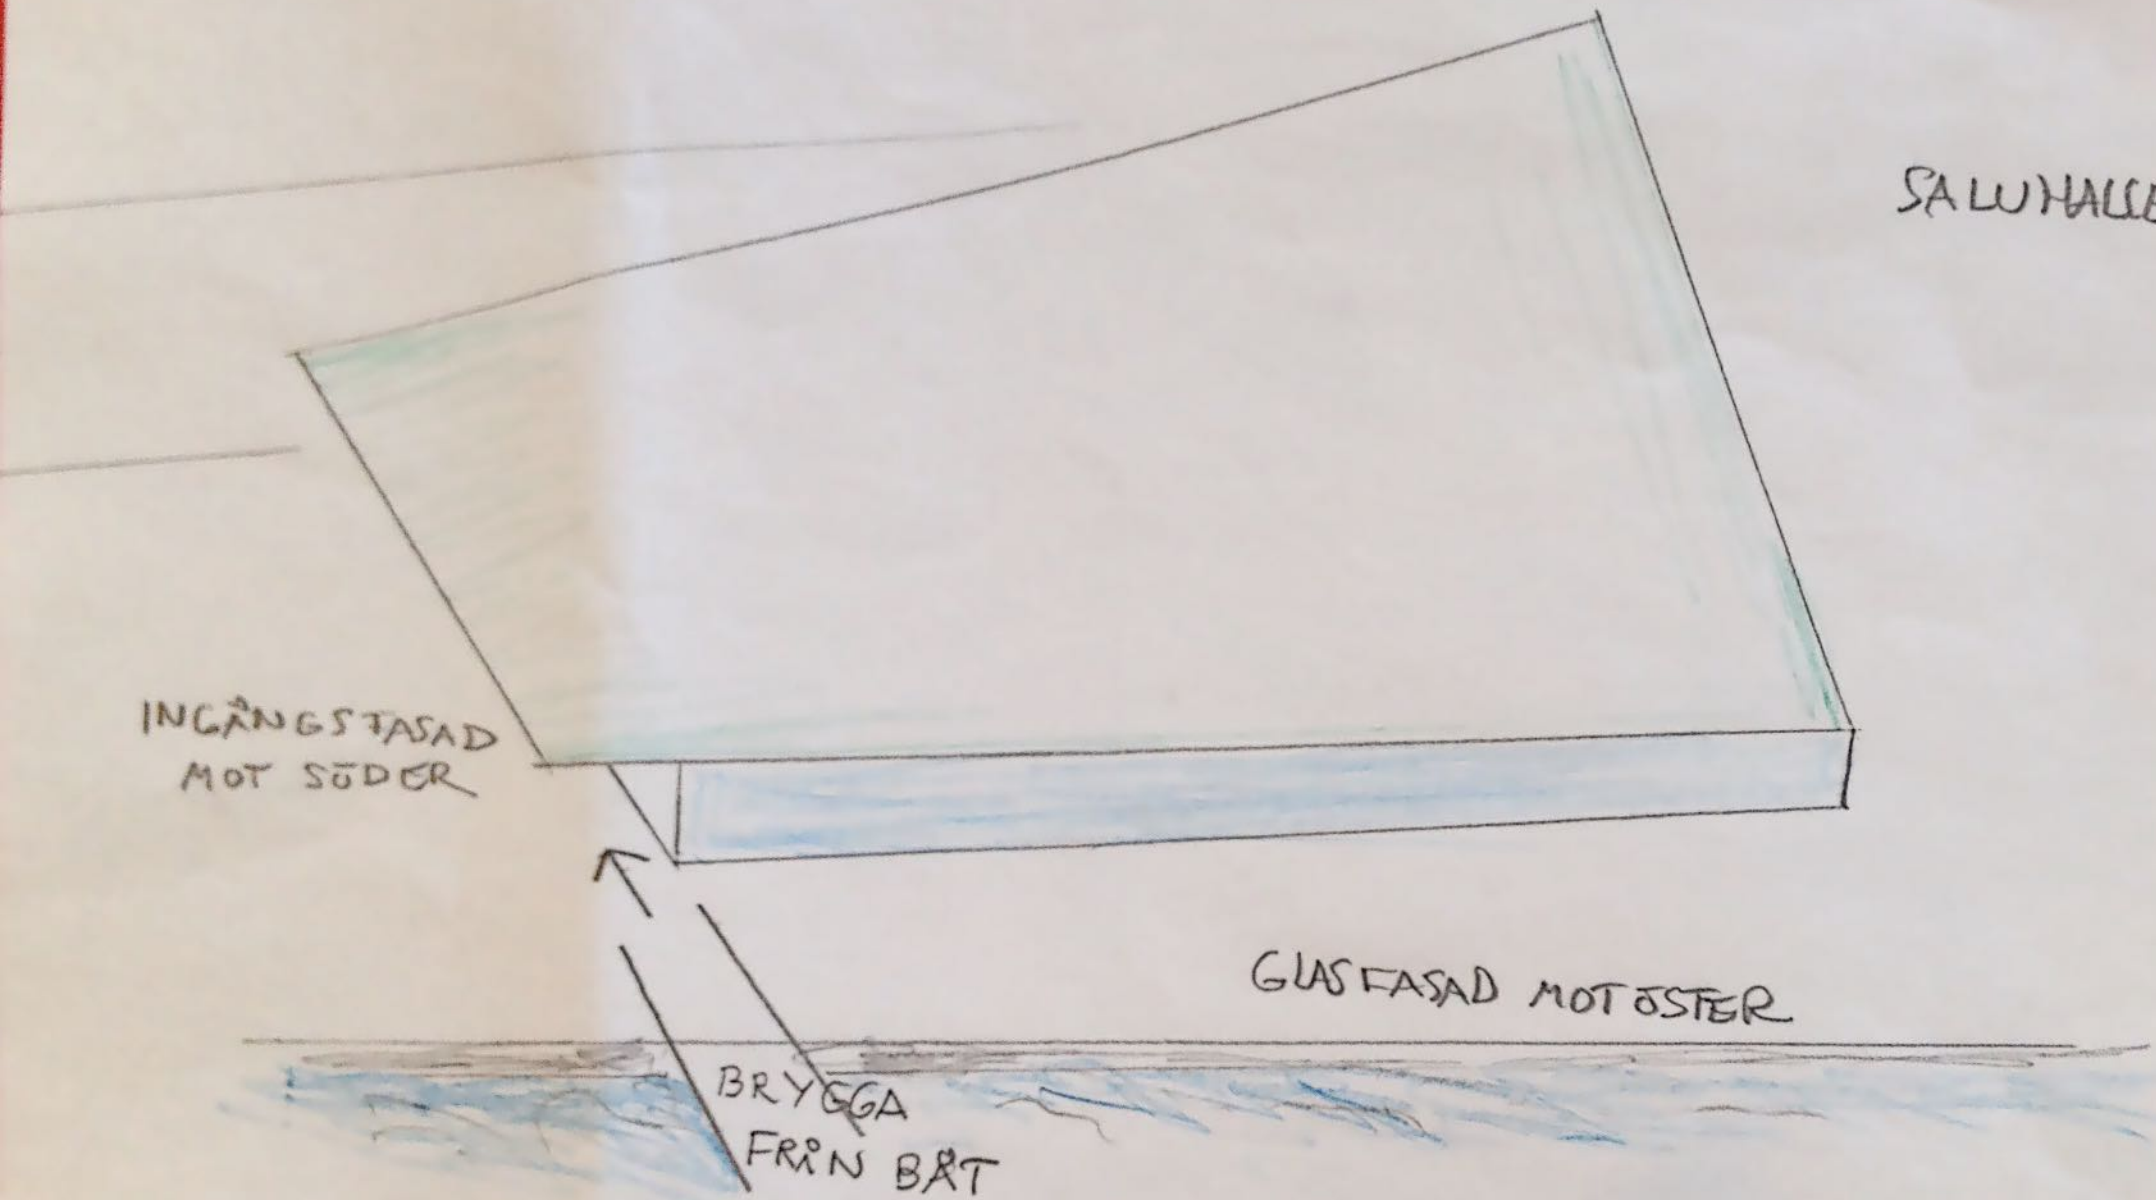

"DET SKUGGENHEMSKA MUSEET"

TÄLJSTENFASAD MOT VÄSTER

STOCKFASAD MOT NORR

SALUHALLEN

PALACE

MOTTO: "SKYDDSKÄRMEN" ELLER LAVVU"

PAVACE

SALVHALLEN

INGÅNGSFASAD  
MOT SÖDER

GLASFASAD MOT ÖSTER

BRYGGA  
FRÅN BÅT

MOTTO: "SKYDDSKÄRMEN ELLER LAVVU" 11

MOTTO: "SKYDDSKÄRMEN ELLER LAVVU"  
2. VÅN

SITUATION 1:500

SÖRRVANGAR  
SÖDRA KVÄN

BRYGGA  
FRÅN  
BÅT

SKALA 1:500